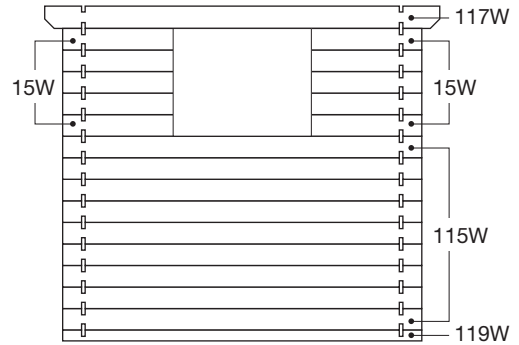

810 x 1725  
 134 W+S

685 x 585  
 136W

133W

400 x

100 x

25 x

1 x

1 x

BLOKHUT | GARTENHAUS | ABRI  
 CABIN | CASSETTA DA GIARDINO  
 CABAÑA DE TRONCOS | FRITIDSHUS

19 mm - 200 x 190 cm

015

1

2

3

4

Alle afmetingen bij benadering | Alle Maße sind ungefähre Abmessungen | Tous les mesures sont indicatives | All dimensions are approximate  
 Alle mål er cirka-mål | Tutte le misure sono approssimative | Todas las medidas son aproximadas

BLOKHUT | GARTENHAUS | ABRI  
 CABIN | CASSETTA DA GIARDINO  
 CABAÑA DE TRONCOS | FRITIDSHUS

19 mm - 200 x 190 cm

015

Alle afmetingen bij benadering | Alle Maße sind ungefähre Abmessungen | Tous les mesures sont indicatives | All dimensions are approximate  
 Alle mål er cirka-mål | Tutte le misure sono approssimative | Todas las medidas son aproximadas