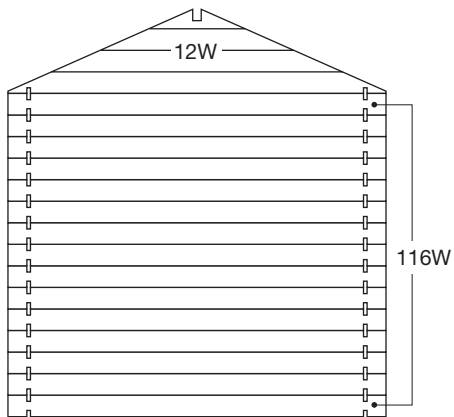

810 x 1725  
 134 W+S

685 x 585  
 136W

133W

400 x

100 x

25 x

1 x

1 x

BLOKHUT | GARTENHAUS | ABRI  
 CABIN | CASSETTA DA GIARDINO  
 CABAÑA DE TRONCOS | FRITIDSHUS

19 mm - 200 x 190 cm

015

1

2

3

4

Alle afmetingen bij benadering | Alle Maße sind ungefähre Abmessungen | Tous les mesures sont indicatives | All dimensions are approximate  
 Alle mål er cirka-mål | Tutte le misure sono approssimative | Todas las medidas son aproximadas

BLOKHUT | GARTENHAUS | ABRI  
 CABIN | CASSETTA DA GIARDINO  
 CABAÑA DE TRONCOS | FRITIDSHUS

19 mm - 200 x 190 cm

015

Alle afmetingen bij benadering | Alle Maße sind ungefähre Abmessungen | Tous les mesures sont indicatives | All dimensions are approximate  
 Alle mål er cirka-mål | Tutte le misure sono approssimative | Todas las medidas son aproximadas