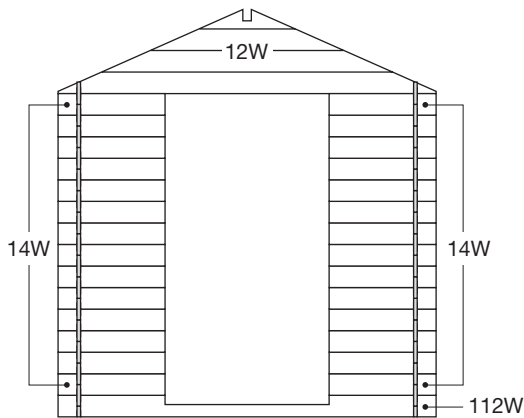

# 015

**19 mm - 200 x 190 cm**

BLOKHUT | GARTENHAUS | ABRI  
 CABIN | CASSETTA DA GIARDINO  
 CABAÑA DE TRONCOS | FRITIDSHUS

19 mm - 200 x 190 cm

015

type onderdeel   type Einzelteile   type de piece type of part   type tilbehør tipo di elemento   tipo de componente	afm. in mm   Abm. in mm   dim. en mm dim. in mm.   mål in mm			Nr.	aantal   Anzahl numéro   number antall   number unidades
	A	B	C		
	2000			12W	2
   	566 617	100 100		14W 15W	28 10
	1900 2000			115W 116W	23 15
	2000	566	566	112W	1
 	1900			119W	2
 	2090	195	195	117W	2
 	1150			122W	48
 	1150			145W	4
 	1200			135W	4
 	2090			129W	2
 	1200			132W	4
 	2090	195	195	125W	1
 	818			130W	1

810 x 1725  
 134 W+S

685 x 585  
 136W

133W

400 x

100 x

25 x

1 x

1 x

BLOKHUT | GARTENHAUS | ABRI  
 CABIN | CASSETTA DA GIARDINO  
 CABAÑA DE TRONCOS | FRITIDSHUS

19 mm - 200 x 190 cm

015

1

2

3

4

Alle afmetingen bij benadering | Alle Maße sind ungefähre Abmessungen | Tous les mesures sont indicatives | All dimensions are approximate  
 Alle mål er cirka-mål | Tutte le misure sono approssimative | Todas las medidas son aproximadas

BLOKHUT | GARTENHAUS | ABRI  
 CABIN | CASSETTA DA GIARDINO  
 CABAÑA DE TRONCOS | FRITIDSHUS

19 mm - 200 x 190 cm

015

Alle afmetingen bij benadering | Alle Maße sind ungefähre Abmessungen | Tous les mesures sont indicatives | All dimensions are approximate  
 Alle mål er cirka-mål | Tutte le misure sono approssimative | Todas las medidas son aproximadas