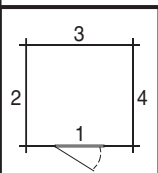

BLOKHUT | GARTENHAUS | ABRI  
 CABIN | CASSETTA DA GIARDINO  
 CABAÑA DE TRONCOS | FRITIDSHUS

19 mm - 200 x 190 cm

015

1

2

3

4

Alle afmetingen bij benadering | Alle Maße sind ungefähre Abmessungen | Tous les mesures sont indicatives | All dimensions are approximate  
 Alle mål er cirka-mål | Tutte le misure sono approssimative | Todas las medidas son aproximadas

BLOKHUT | GARTENHAUS | ABRI  
 CABIN | CASSETTA DA GIARDINO  
 CABAÑA DE TRONCOS | FRITIDSHUS

19 mm - 200 x 190 cm

015

Alle afmetingen bij benadering | Alle Maße sind ungefähre Abmessungen | Tous les mesures sont indicatives | All dimensions are approximate  
 Alle mål er cirka-mål | Tutte le misure sono approssimative | Todas las medidas son aproximadas