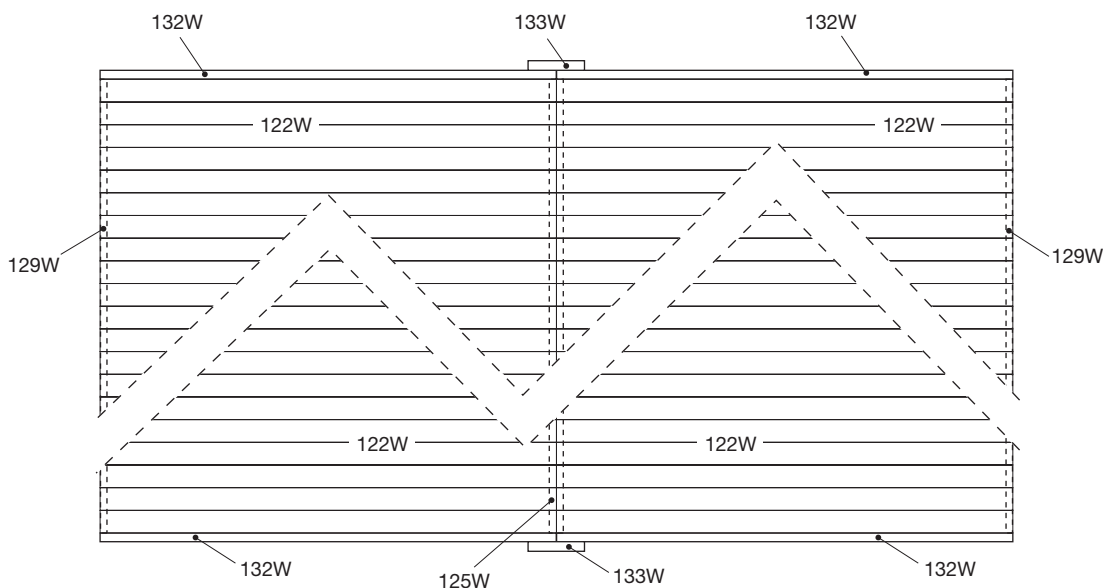

810 x 1725  
 134 W+S

685 x 585  
 136W

133W

400 x

100 x

25 x

1 x

1 x

BLOKHUT | GARTENHAUS | ABRI  
 CABIN | CASSETTA DA GIARDINO  
 CABAÑA DE TRONCOS | FRITIDSHUS

19 mm - 200 x 190 cm

015

1

2

3

4

Alle afmetingen bij benadering | Alle Maße sind ungefähre Abmessungen | Tous les mesures sont indicatives | All dimensions are approximate  
 Alle mål er cirka-mål | Tutte le misure sono approssimative | Todas las medidas son aproximadas

BLOKHUT | GARTENHAUS | ABRI  
 CABIN | CASSETTA DA GIARDINO  
 CABAÑA DE TRONCOS | FRITIDSHUS

19 mm - 200 x 190 cm

015

Alle afmetingen bij benadering | Alle Maße sind ungefähre Abmessungen | Tous les mesures sont indicatives | All dimensions are approximate  
 Alle mål er cirka-mål | Tutte le misure sono approssimative | Todas las medidas son aproximadas