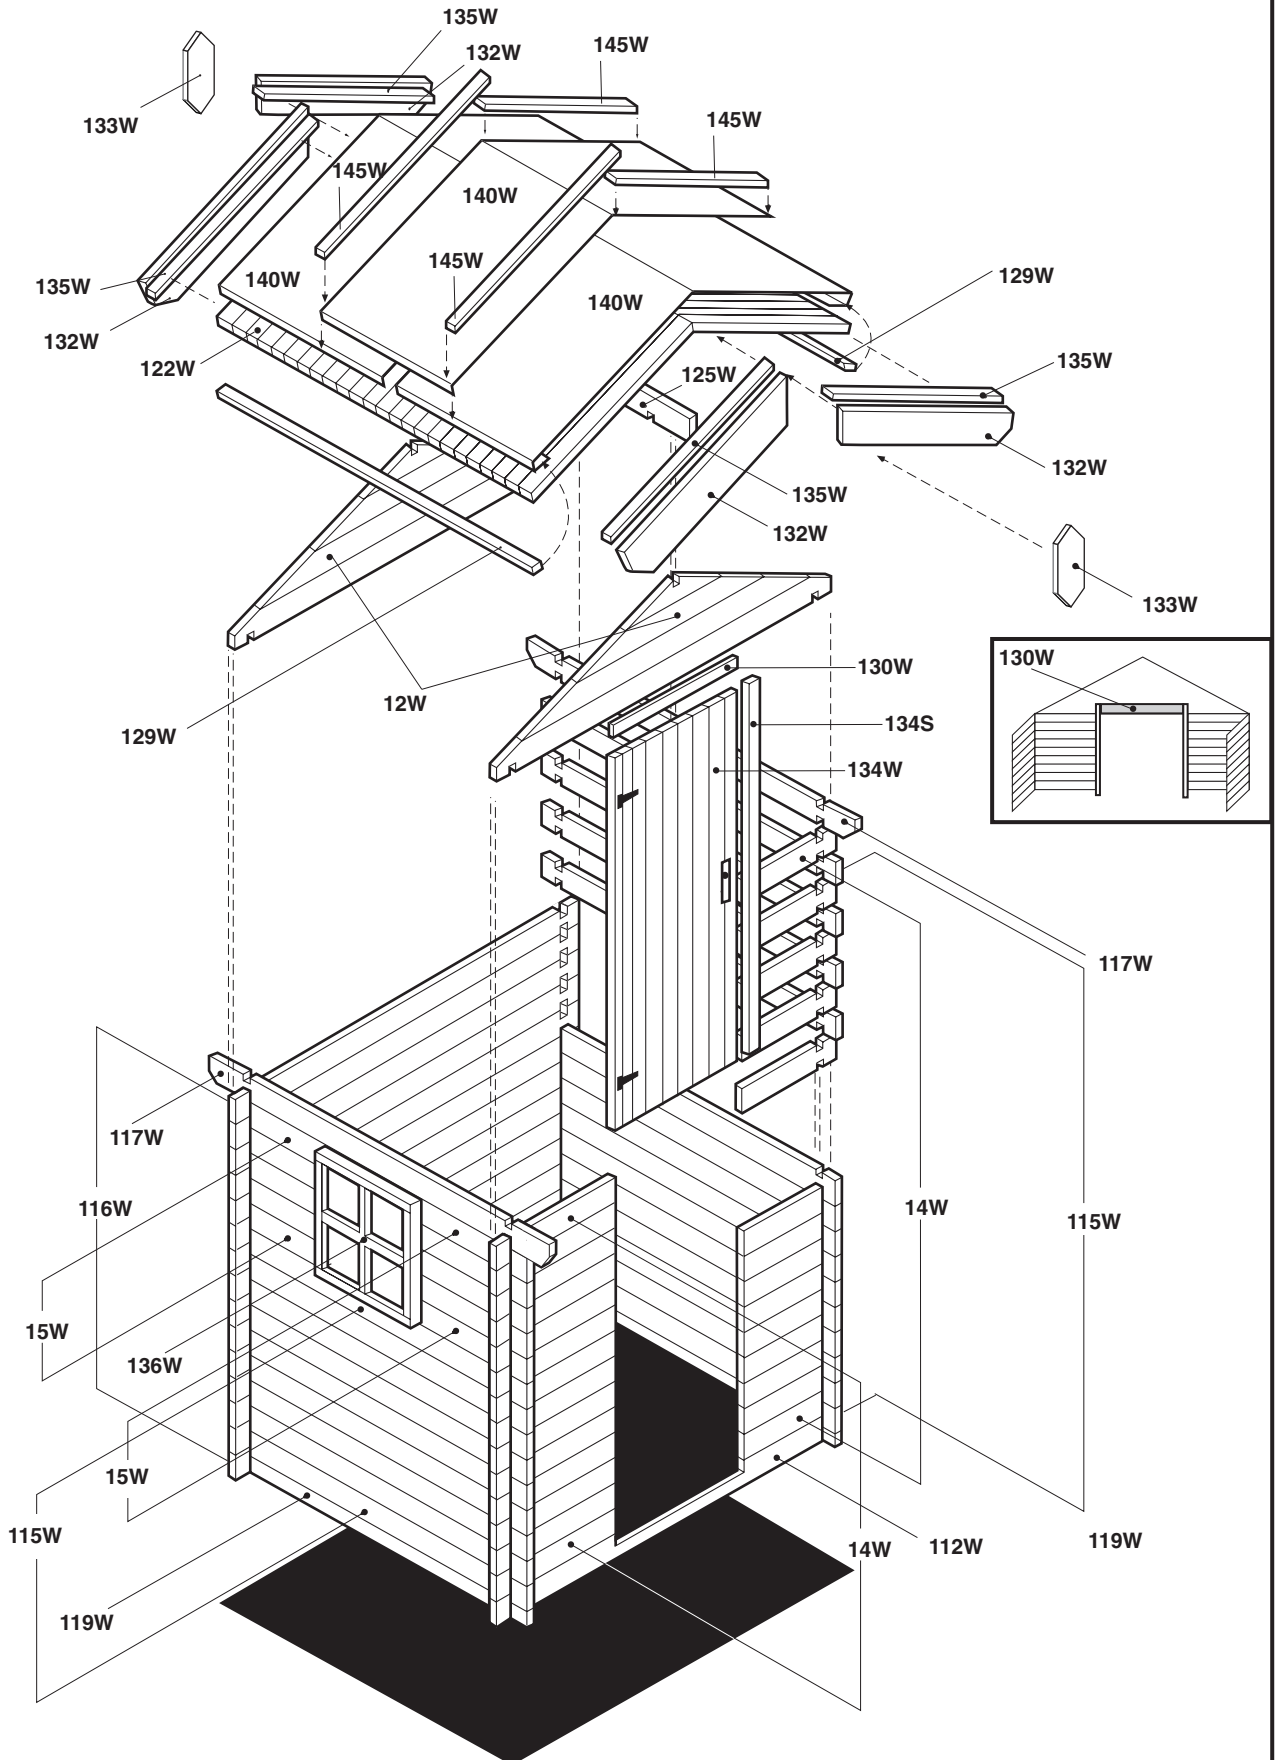

810 x 1725  
 134 W+S

685 x 585  
 136W

133W

400 x

100 x

25 x

1 x

1 x

BLOKHUT | GARTENHAUS | ABRI  
 CABIN | CASSETTA DA GIARDINO  
 CABAÑA DE TRONCOS | FRITIDSHUS

19 mm - 200 x 190 cm

015

1

2

3

4

Alle afmetingen bij benadering | Alle Maße sind ungefähre Abmessungen | Tous les mesures sont indicatives | All dimensions are approximate  
 Alle mål er cirka-mål | Tutte le misure sono approssimative | Todas las medidas son aproximadas

BLOKHUT | GARTENHAUS | ABRI  
 CABIN | CASSETTA DA GIARDINO  
 CABAÑA DE TRONCOS | FRITIDSHUS

19 mm - 200 x 190 cm

015

Alle afmetingen bij benadering | Alle Maße sind ungefähre Abmessungen | Tous les mesures sont indicatives | All dimensions are approximate  
 Alle mål er cirka-mål | Tutte le misure sono approssimative | Todas las medidas son aproximadas